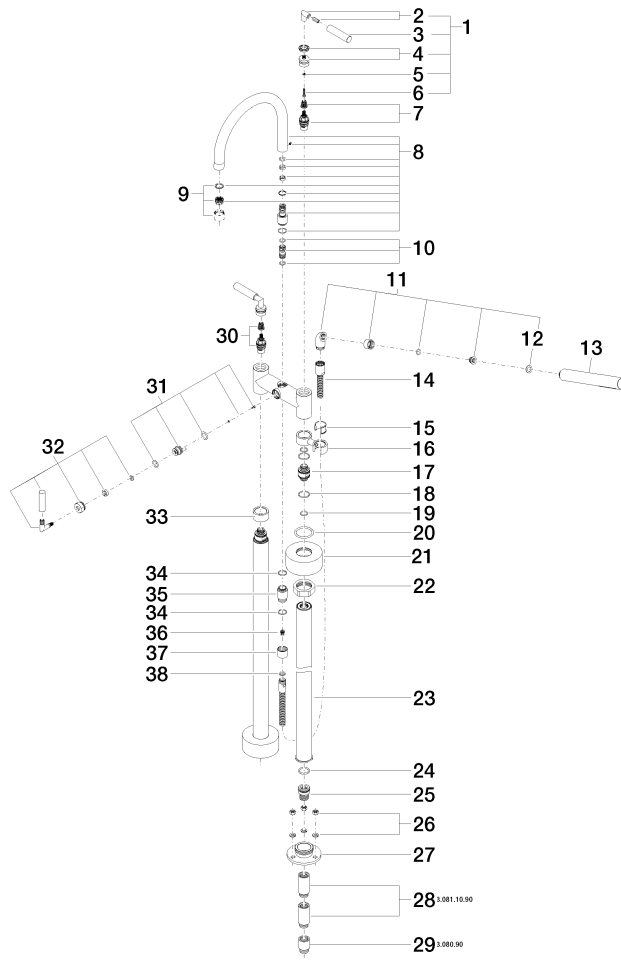

**TARA Two-hole bath mixer for free-standing assembly with hand shower set -
Brushed Dark Platinum**

TARA

25 943 882

TARA Two-hole bath mixer for free-standing assembly with hand shower set - Brushed Dark Platinum

TARA

25 943 882

Spare parts list

No.	Item Number	Name	Quantity used	Delivery time
1	04 20 88 052 00-99	handle	2	30
2	04 18 20 022 00-99	angle	2	30
3	09 20 88 052-99	handle	2	30
4	90 12 12 007 00-99	base	2	30
5	90 30 11 029 00 90	disc	2	2
6	90 30 30 075 00 90	screw	2	2
7	90 90 03 130 00 90	top	1	2
8	90 28 22 222 00-99	spout	1	30
9	90 23 01 024 00-99	aerator	1	30
10	90 21 10 011 00 90	diverter	1	2
11	04 24 04 189 00-99	nipple	1	30
12	90 14 20 002 00 90	seal	1	2
13	28 019 979-99	Hand shower - Brushed Dark Platinum	1	30
14	90 30 02 072 00-99	Metal shower hose 1/2" x 3/8" x 1250 mm - Brushed Dark Platinum	1	30
15	90 18 40 035 00 90	sleeve	1	2
16	04 28 10 029 01-99	holder	1	30
17	09 29 05 021 20 90	nipple	2	2
18	09 14 10 112 90	seal	4	2
19	90 14 10 055 00 90	seal	4	2
20	09 14 10 041 90	seal	2	2
21	09 27 89 025-99	rosette	2	30
22	09 23 30 040-07	nut	2	30
23	04 28 22 009 20-99	connection	2	30
24	09 14 10 081 90	seal	2	2
25	09 24 03 094-07	nipple	2	30
26	04 23 10 023 00 90	fixing set	2	2
27	09 30 11 130-07	connection	2	30
28	09 24 03 081 10 90	extension	4	2
29	09 24 03 080 90	extension	2	2
30	90 90 03 131 00 90	top	1	2
31	90 15 01 005 00 90	insert	1	2
32	90 18 20 025 00-99	diverter	1	30
33	09 28 10 028-99	sleeve	1	30
34	90 14 10 032 00 90	seal	2	2
35	09 24 03 121-99	nipple	1	30
36	09 23 01 131 90	back-flow preventer	1	2
37	09 21 02 143-99	sleeve	1	30
38	90 14 20 026 00 90	seal	1	2